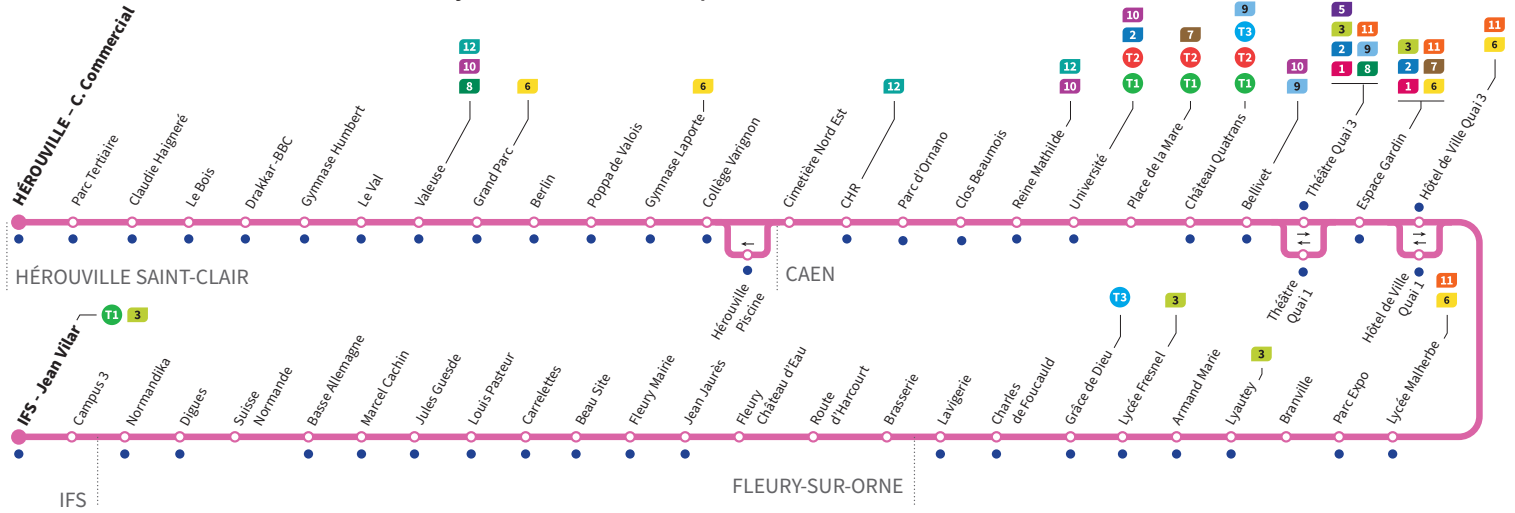

● : Arrêt accessible dans les deux sens aux personnes à mobilité réduite.

Horaires valables du lundi 1 juillet au dimanche 1 septembre 2024*

Lundi à vendredi Direction → IFS - Jean Vilar

Hérouville C. Commercial	5.21	6.09	6.40	7.00	7.20	7.40	7.58	8.18	8.39	8.59	9.19	9.39	9.59	10.20	10.40	10.59	11.18
Le Val	5.26	6.14	6.46	7.06	7.26	7.46	8.04	8.24	8.45	9.05	9.25	9.45	10.05	10.26	10.46	11.05	11.24
Collège Varignon	5.30	6.18	6.51	7.12	7.32	7.52	8.10	8.30	8.51	9.10	9.30	9.50	10.10	10.31	10.51	11.10	11.29
CHR	5.33	6.21	6.54	7.15	7.35	7.55	8.14	8.34	8.54	9.13	9.33	9.53	10.13	10.34	10.54	11.13	11.33
Université	5.36	6.24	6.59	7.19	7.39	7.59	8.19	8.39	8.59	9.18	9.38	9.58	10.18	10.38	10.58	11.18	11.38
Théâtre Quai 3	5.42	6.30	7.05	7.25	7.45	8.05	8.25	8.45	9.05	9.25	9.45	10.05	10.25	10.45	11.05	11.25	11.45
Lycée Malherbe	5.46	6.34	7.09	7.29	7.49	8.09	8.29	8.49	9.09	9.29	9.49	10.09	10.29	10.49	11.10	11.30	11.50
Grâce de Dieu	5.52	6.40	7.15	7.35	7.56	8.16	8.36	8.56	9.17	9.37	9.57	10.17	10.37	10.56	11.17	11.37	11.58
Fleury Mairie	5.58	6.46	7.21	7.41	8.02	8.22	8.42	9.02	9.23	9.43	10.03	10.23	10.43	11.02	11.23	11.43	12.05
Marcel Cachin	6.01	6.49	7.24	7.44	8.05	8.25	8.45	9.05	9.27	9.47	10.07	10.27	10.47	11.06	11.27	11.47	12.09
Normandika	6.05	6.53	7.28	7.48	8.09	8.29	8.49	9.09	9.31	9.51	10.11	10.31	10.51	11.10	11.31	11.51	12.13
Jean Vilar	6.10	6.58	7.33	7.53	8.14	8.34	8.54	9.14	9.36	9.56	10.16	10.36	10.56	11.15	11.36	11.56	12.18

Hérouville C. Commercial	11.36	11.57	12.18	12.38	12.58	13.18	13.38	13.58	14.17	14.37	14.56	15.16	15.36	15.57	16.17	16.38	17.00
Le Val	11.42	12.03	12.24	12.44	13.04	13.24	13.44	14.04	14.23	14.43	15.02	15.22	15.42	16.03	16.23	16.44	17.06
Collège Varignon	11.47	12.08	12.29	12.49	13.09	13.29	13.49	14.09	14.28	14.48	15.07	15.27	15.47	16.08	16.28	16.49	17.11
CHR	11.51	12.12	12.33	12.53	13.13	13.32	13.52	14.12	14.32	14.52	15.11	15.31	15.51	16.12	16.32	16.53	17.15
Université	11.56	12.16	12.37	12.57	13.17	13.37	13.57	14.17	14.37	14.57	15.16	15.36	15.56	16.17	16.37	16.58	17.20
Théâtre Quai 3	12.05	12.25	12.45	13.05	13.25	13.45	14.05	14.25	14.45	15.05	15.25	15.45	16.05	16.26	16.46	17.07	17.29
Lycée Malherbe	12.10	12.30	12.50	13.10	13.30	13.50	14.10	14.30	14.50	15.10	15.30	15.50	16.10	16.31	16.51	17.12	17.34
Grâce de Dieu	12.18	12.37	12.57	13.18	13.38	13.58	14.18	14.38	14.58	15.18	15.38	15.58	16.18	16.39	16.59	17.21	17.43
Fleury Mairie	12.25	12.43	13.03	13.24	13.44	14.04	14.24	14.45	15.05	15.25	15.45	16.05	16.25	16.46	17.06	17.28	17.50
Marcel Cachin	12.29	12.47	13.07	13.28	13.48	14.08	14.28	14.49	15.09	15.29	15.49	16.09	16.30	16.51	17.11	17.33	17.55
Normandika	12.33	12.51	13.11	13.32	13.52	14.12	14.32	14.53	15.13	15.33	15.53	16.13	16.34	16.55	17.15	17.37	17.59
Jean Vilar	12.38	12.56	13.16	13.37	13.57	14.17	14.37	14.58	15.18	15.38	15.58	16.18	16.39	17.00	17.20	17.42	18.04